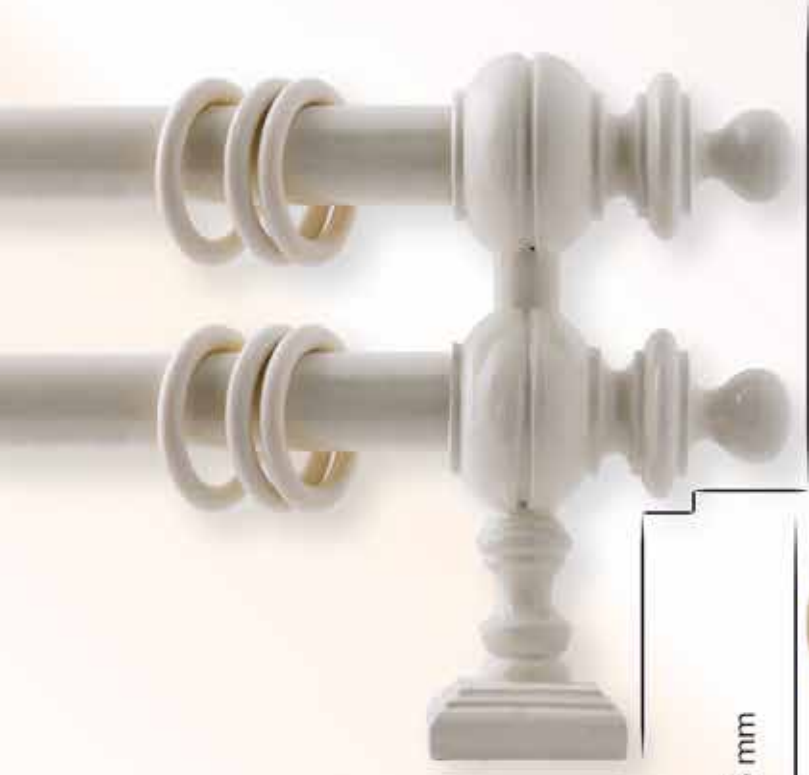

D1085

Demonte ayak ölçüsü isteğe göre değişebilir.

Ahşap Rustikler

D1105

Demonte ayak ölçüsü isteğe göre değişebilir.

Ahşap Rustikler

D1110

Demonte ayak
ölçüsü isteğe
göre değişebilir.

Ahşap Rustikler

D1115

Demonte ayak ölçüsü isteğe göre değişebilir.

Ahşap Rustikler

D1120

Demonte ayak
ölçüsü isteğe
göre değişebilir.

Ahşap Rustikler

D1140

D1180

Ahşap Rustikler

HZ1000

180 mm

HZ1100

175 mm

HZ2000

Ahşap Rustikler