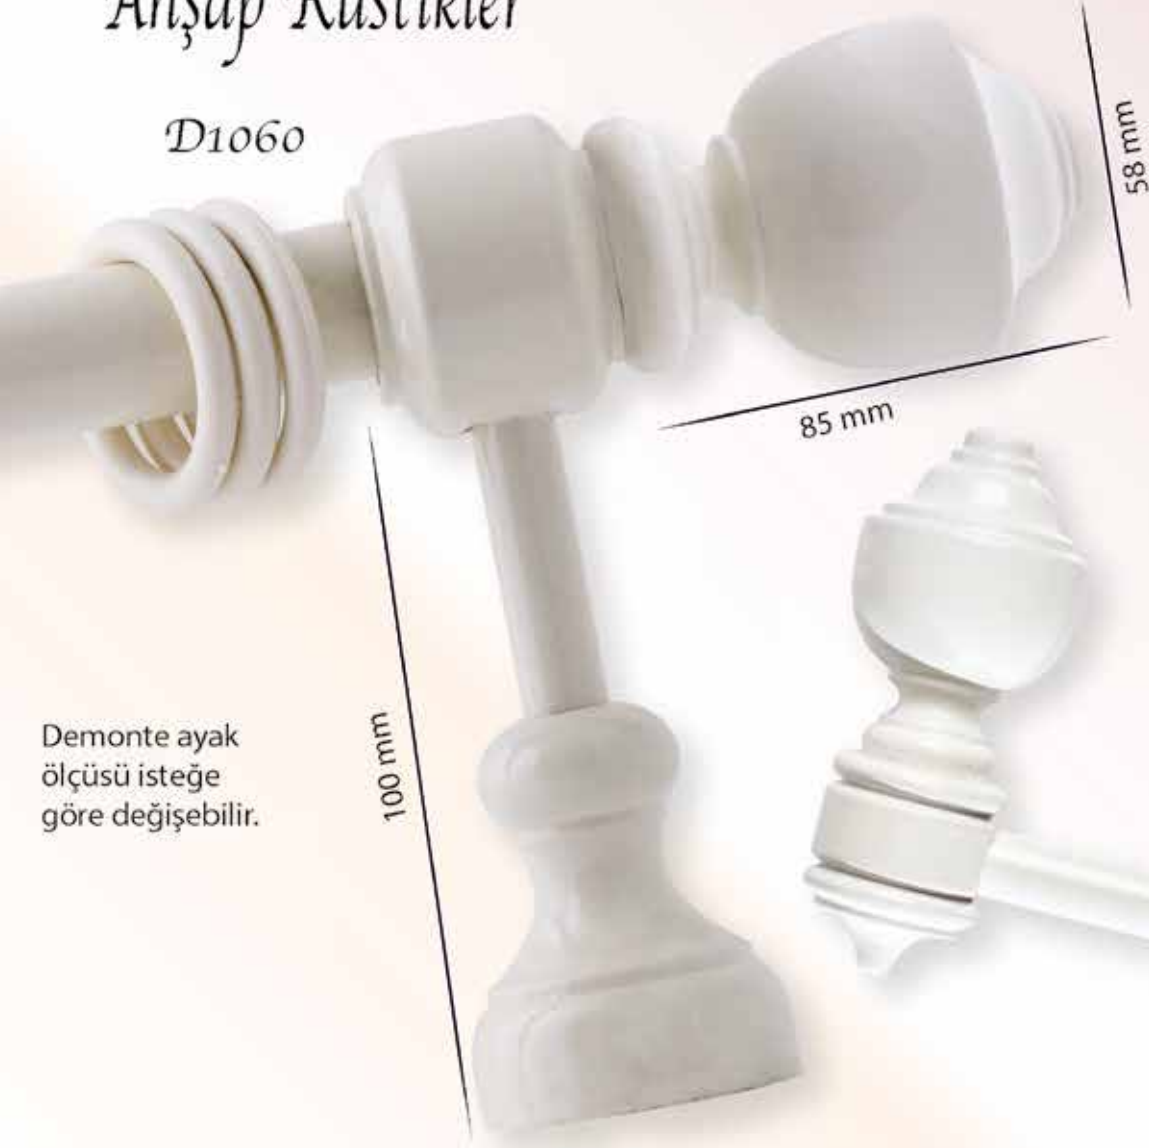

D1050

Demonte ayak ölçüsü isteğe göre değişebilir.

Ahşap Rustikler

D1055

Demonte ayak
ölçüsü isteğe
göre değişebilir.

Ahşap Rustikler

D1060

Demonte ayak ölçüsü isteğe göre değişebilir.

Ahşap Rustikler

D1065

Demonte ayak ölçüsü isteğe göre değişebilir.

100 mm

130 mm

58 mm

Ahşap Rustikler

D1070