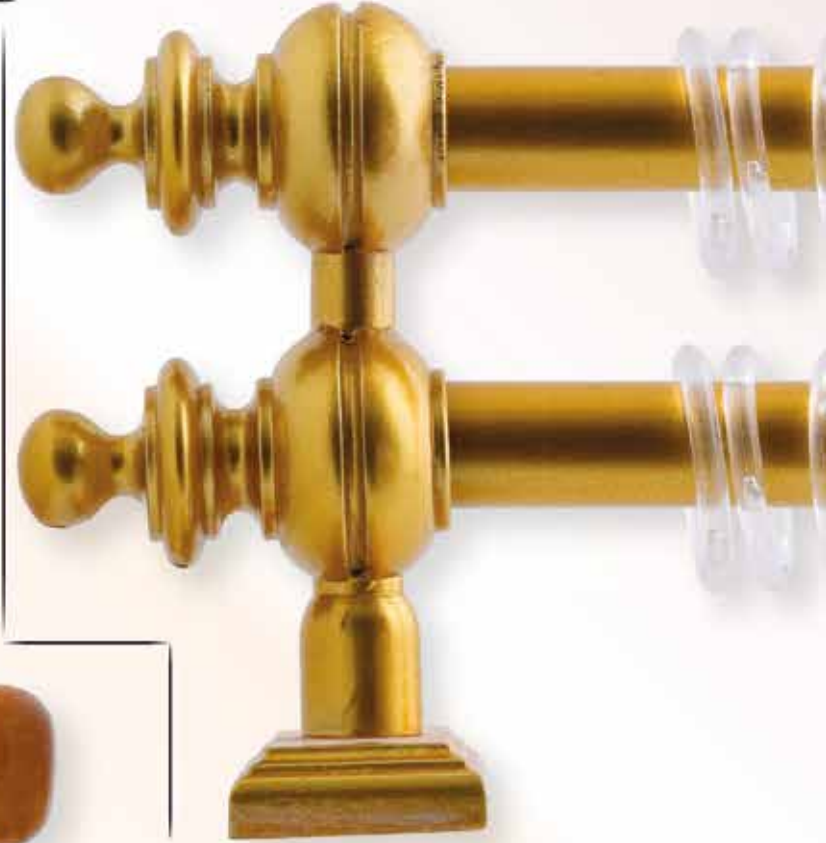

Ahşap Rustikler

D1115

Demonte ayak ölçüsü isteğe göre değişebilir.

Ahşap Rustikler

D1120

Demonte ayak
ölçüsü isteğe
göre değişebilir.

Ahşap Rustikler

D1140

D1180

Ahşap Rustikler

HZ1000

180 mm

HZ1100

175 mm

HZ2000

Ahşap Rustikler

Mafsal

MODERN

Metal Rustikler

MR 1800

MR 1200

MR 2500

MR 1300

MR 2400