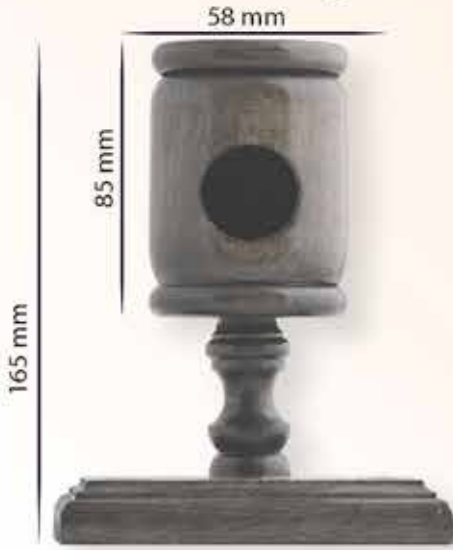

Demonte ayak
ölçüsü isteğe
göre değişebilir.

Ahşap Rustikler

D1080

Demonte ayak ölçüsü isteğe göre değişebilir.

100 mm

117 mm

58 mm

Ahşap Rustikler

D1180

Ahşap Rustikler

HZ1000

180 mm

HZ1100

175 mm

HZ2000

Ahşap Rustikler

MN1000

MN1005

Ahşap Aparatlar

45 derece çift boru

90 derece raylı

90 derece hizalı çift boru

Ahşap Aparatlar

90 derece hizalı tek boru

Mafsal

MODERN

Metal Rustikler

MR 1800

MR 1200

MR 2500

MR 1300

MR 2400